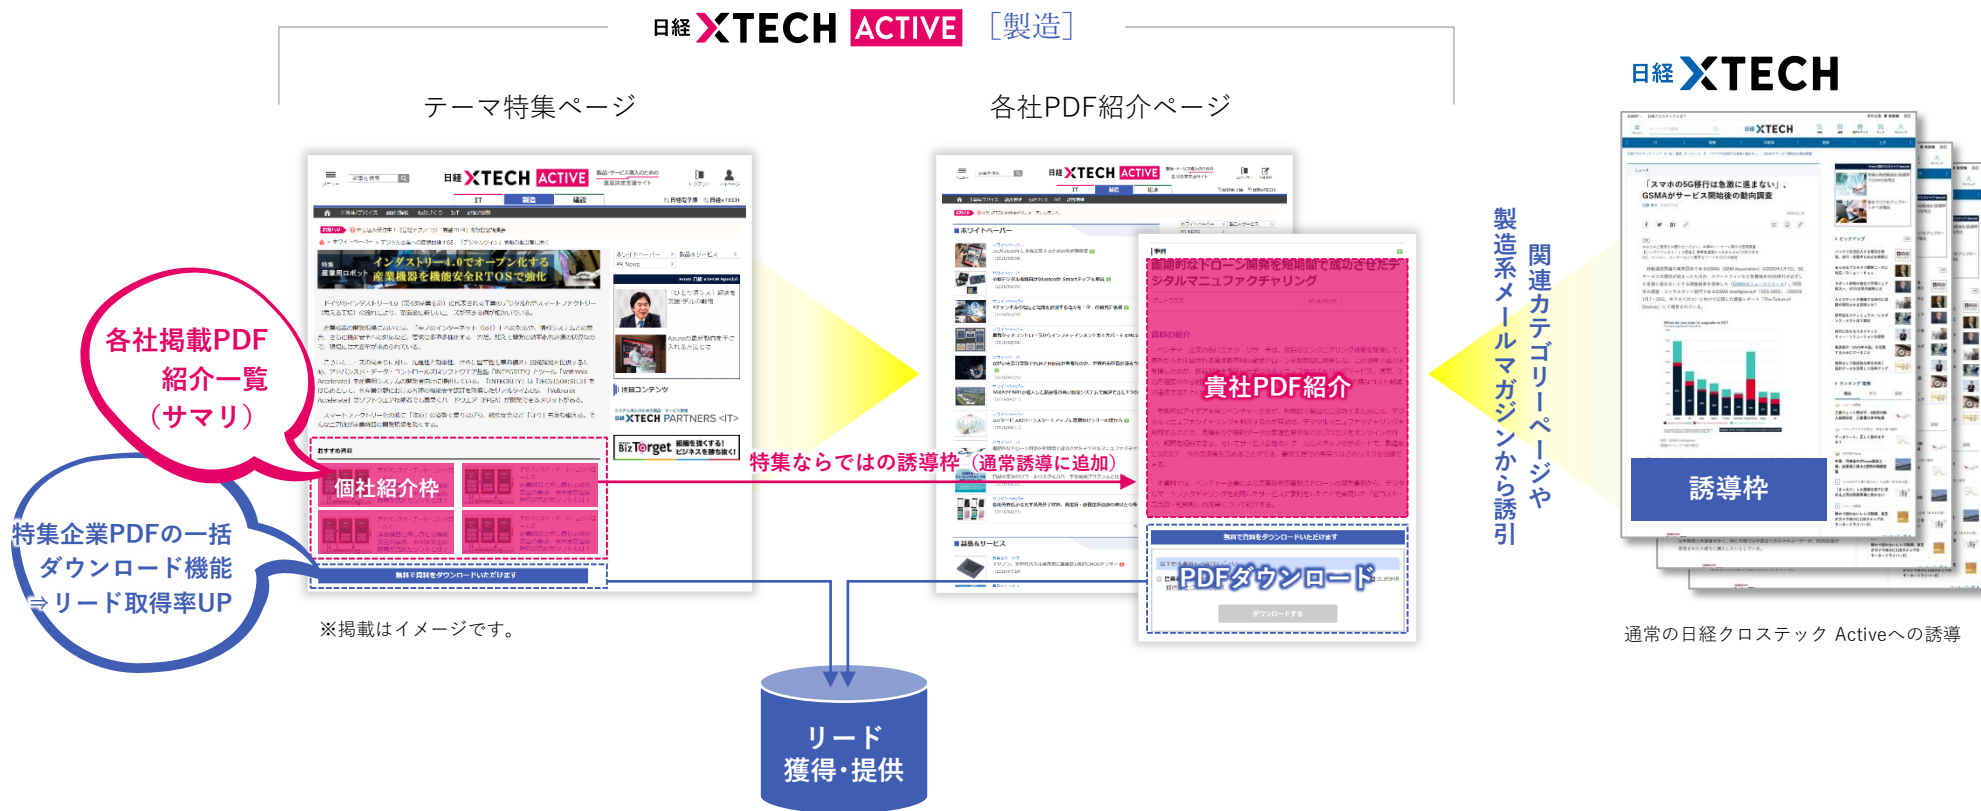

製品・サービス導入のための意思決定支援サイト「日経クロステック Active」の広告企画です。

特定テーマの特集を掲載し、貴社のホワイトペーパー（PDF資料）紹介ページへ誘導します。

読者の注目が高まる特集と特集ならではの誘導が、見込み顧客の獲得を促進します。