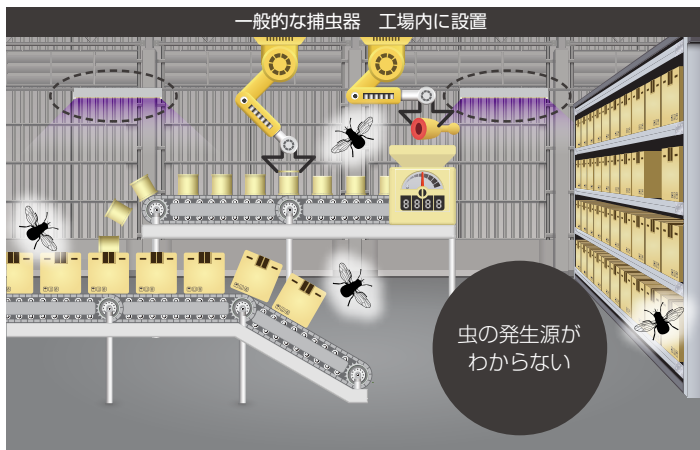

水回り

生ゴミ

虫の侵入防止に

外部侵入向け

外部と繋がるドアや、製造エリアとの境界ラインで虫の侵入を防ぐことは、防虫対策において非常に重要なポイントです。防虫照明の光は、人間の目には優しいイエローグリーンとして映りますが、虫にとっては照射されているエリアが見えない領域になるので、設置状況の確認をしながら防虫対策を実行できます。

ルーチ・パワーフレックス
MUSHI-NE ムシーネ

? 「照射されているエリアが見えない」って
どういうこと？

人間にはイエローグリーンの光が
照射しているように見える

虫には何もないように見える
つまり、そこに行かない

虫の内部発生による混入を防ぐ 極薄 LED 捕虫器

虫の外部侵入を防ぐ LED防虫照明

食品工場の内部・製造ラインに

食堂・レストランの厨房に

食品工場の搬入・搬出口や製造エリアとの境界に

光のプロフェッショナルだからできる
極薄LED捕虫器

ルーチ・**虫とら**

特許出願中

虫の発生源を
明確化し、
衛生管理を高める

新しいスタイルの捕虫器

360度発光

360度の配光で、
コンパクトでも
効率良く捕虫します

工事不要

面倒な工事は不要。
コンセントさえあれば
どこでも簡単設置

ハガキサイズ

極薄、ハガキサイズの
コンパクト設計により
軽量化

捕虫器のサイズが大きいため設置箇所が限られる。
そのため、虫の発生源の特定がしづらい。

虫の発生源の絞り込みや侵入経路を明確化

特定までの時短化が可能

虫の大量発生前に対応が可能

薬剤散布の削減効果

虫の内部発生による混入を防ぐ 極薄LED捕虫器