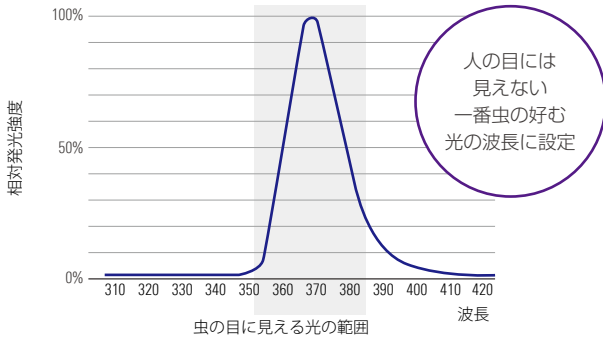

光のプロフェッショナルだからできる3つのこだわり

1 虫が好む波長の出力

虫は人が見ることが出来ない紫外線の光に向かっていく習性があります。Luciはその光を利用して虫を集めます。