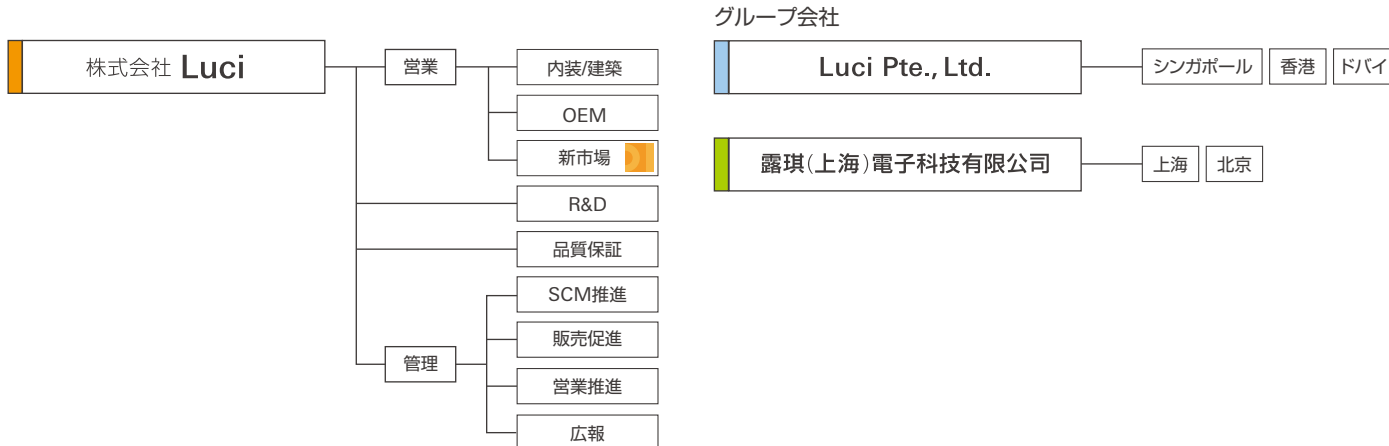

会社概要

社名 株式会社 Luci
 設立 1995年 株式会社コンテンツ
 2005年 Luci事業部立ち上げ
 2011年 株式会社プロテラス
 株式会社インフォピーと合併し社名変更
 2015年 株式会社Luci 設立
 資本金 2000万円
 代表 福山 司

東京本社

大阪支社

組織図

事業所・グループ会社

株式会社 Luci

グループお問い合わせ総合窓口： info@luci.co.jp