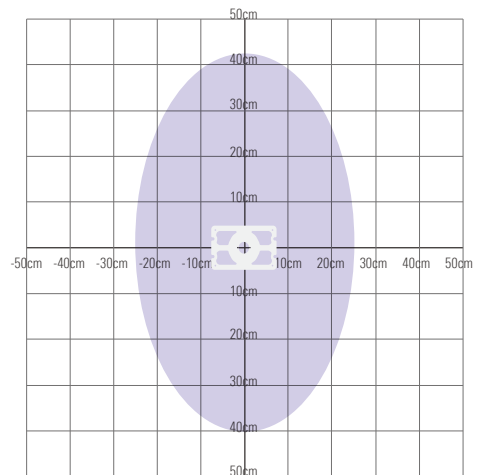

虫とら 周囲方向の光の広がり (正面図)

曲げることが出来る照明器具を持つLuciだからこそ出来る技術です。360度光を放つことにより、虫の捕虫効果を高めています。