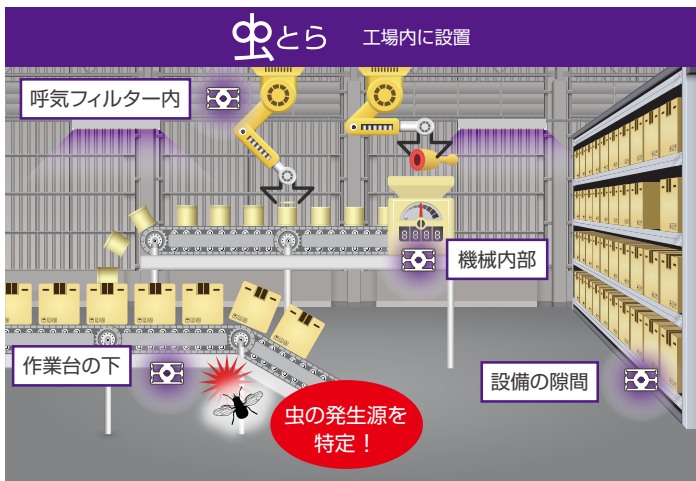

水回り

生ゴミ

虫の侵入防止に

外部侵入向け

外部と繋がるドアや、製造エリアとの境界ラインで虫の侵入を防ぐことは、防虫対策において非常に重要なポイントです。防虫照明の光は、人間の目には優しいイエローグリーンとして映りますが、虫にとっては照射されているエリアが見えない領域になるので、設置状況の確認をしながら防虫対策を実行できます。

ルーチ・パワーフレックス
MUSHI-NE ムシーネ

? 「照射されているエリアが見えない」って
どういうこと？

人間にはイエローグリーンの光が
照射しているように見える

虫には何もないように見える
つまり、そこに行かない

虫の内部発生による混入を防ぐ 極薄 LED 捕虫器

虫の外部侵入を防ぐ LED防虫照明

食品工場の内部・製造ラインに

食堂・レストランの厨房に

食品工場の搬入・搬出口や製造エリアとの境界に

光のプロフェッショナルだからできる
極薄LED捕虫器

ルーチ・**虫とら**

特許出願中

虫の発生源を
明確化し、
衛生管理を高める

新しいスタイルの捕虫器

360度発光

360度の配光で、
コンパクトでも
効率良く捕虫します

工事不要

面倒な工事は不要。
コンセントさえあれば
どこでも簡単設置

ハガキサイズ

極薄、ハガキサイズの
コンパクト設計により
軽量化

捕虫器のサイズが大きいため設置箇所が限られる。
そのため、虫の発生源の特定がしづらい。

虫の発生源の絞り込みや侵入経路を明確化

特定までの時短化が可能

虫の大量発生前に対応が可能

薬剤散布の削減効果

虫の内部発生による混入を防ぐ 極薄LED捕虫器