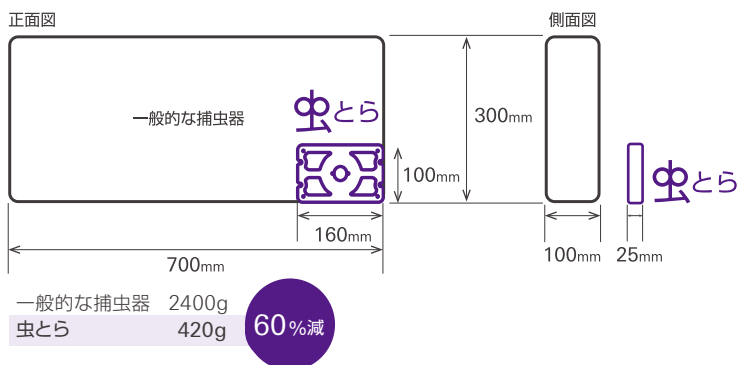

ルーチ・**虫とら**

特許出願中

虫の発生源を
明確化し、
衛生管理を高める

新しいスタイルの捕虫器

360度発光

360度の配光で、
コンパクトでも
効率良く捕虫します

工事不要

面倒な工事は不要。
コンセントさえあれば
どこでも簡単設置

ハガキサイズ

極薄、ハガキサイズの
コンパクト設計により
軽量化

捕虫器のサイズが大きいため設置箇所が限られる。
そのため、虫の発生源の特定がしづらい。

虫の発生源の絞り込みや侵入経路を明確化

特定までの時短化が可能

虫の大量発生前に対応が可能

薬剤散布の削減効果

虫の内部発生による混入を防ぐ 極薄LED捕虫器