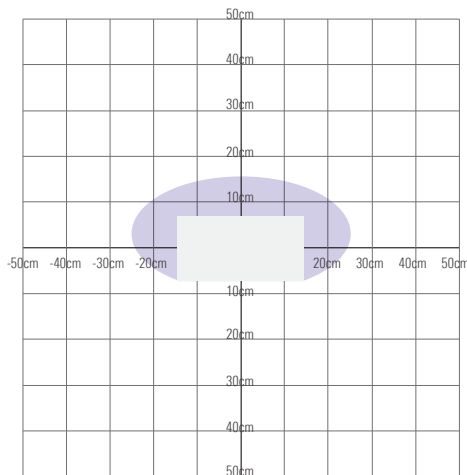

3 フレキシブルLEDで360度発光の実現

他社製品 周囲方向の光の広がり (正面図)